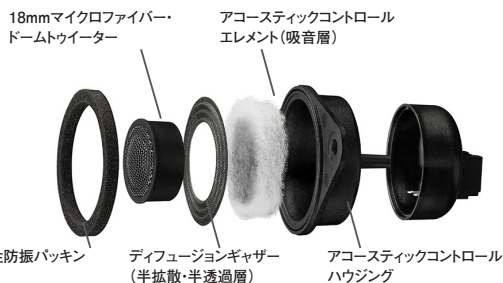

\*純正スピーカーを併用する場合、そこからの音漏れは低減されません。  
\*\*取り外しや再装着の際には別途脱着工賃を申し受けます。

SonicPLUS SUBARU SFR-S01F 主な特徴●オールビュアアラミド振動板、ナローギャップ・モーターシステムと高密度ネオジウムマグネットによる強力磁気回路採用の77mmウーファーユニット=SD-N77Fi型●トップグレードモデル専用の音質チューニングを実施した深型大容量アルミハイブリッドエンクロージャ●振動板周囲の有害な反射音を拡散・吸音し、スムーズで自然な高音再生を実現するアコースティックコントロール技術採用のAC (Acoustic Controlled) ツイーター(18mmマイクロファイバードームツイーター=SD-T18型内蔵)●試聴で厳選した音響専用パーツによる外付けタイプのトップグレード仕様ハイバス/ローバス独立式ネットワーク●ソニックデザイン特製ロゴバッジ(4個)を付属●3年間の長期製品保証

【製品に関するご注意】●本製品にはフロント専用単品のSF-S01Fとリア専用単品のSR-S01F、これらをセットにしたフロント+リアセットのSFR-S01Fの3製品を用意しております。本来の音質と性能をお楽しみいただくためにはフロント用とリア用の同時装着をお勧めします●本製品をフロントのみに装着して純正リアスピーカーと併用する場合はリアスピーカーの音量を絞って(調節して)お使いください。またリアのみの装着は推奨していません●ソニックデザイン製品認定販売店では、本製品の音質をさらに引き立てるグレードアッププランも各種用意しております。詳しくはお近くの認定販売店、または直接弊社へお訊ねください。

SFR-S01F(フロント+リアセット)

**SFR-S01F** スピーカーパッケージ フロント+リアセット  
 零售价：33,380円 / 套  
 推奨取付時間:3.5H(フロント+リア)

**SF-S01F** スピーカーパッケージ フロント専用単品  
 零售价：187,000円(セット)+税 取付費別  
 推奨取付時間:2.0H(フロントのみ)

**SR-S01F** スピーカーパッケージ リア専用単品  
 零售价：153,000円(セット)+税 取付費別  
 推奨取付時間:1.5H(リアのみ)